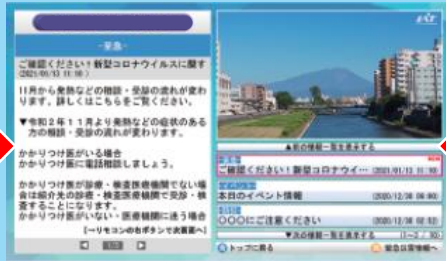

令和6年1月22日
より運用開始!

d データ放送活用 自治体情報配信サービス のお知らせ

このボタンを押すだけで
自治体情報が見られます!

① 5チャンネルを押して

② d ボタンを押す

データ放送トップ

自治体情報画面

オーバーレイ(字幕)告知

こちらに表示されます

野田村からより速く
暮らしに役立つ情報をお届けします!

自治体情報を見るには

- ① リモコン 5 チャンネル(IAT岩手朝日テレビ)を視聴する
- ② リモコンの **d** ボタンを押す(IATデータ放送トップ画面が開きます)
※番組連動データ放送中は、リモコン **d** ボタン(ニュース/天気)も押してください
- ③ 画面左下の一覧から「自治体情報」を選び、リモコンの【決定】ボタンを押す(自治体情報画面が開きます)
※オーバーレイ告知中、リモコン【決定】ボタンを押すだけで自治体情報画面が直接表示されます
※データ放送に対応していないテレビやアナログ変換している場合は、ご利用になれません