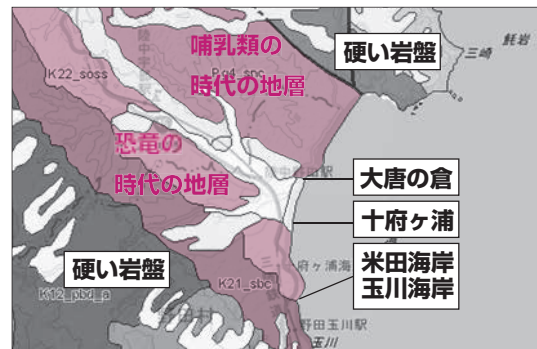

これからは手放せない! マイナンバーカード

くらしを便利に マイナンバーカード!

①身分証明書になります

写真付きの本人確認書類として利用できます。

②自治体ポイントで買い物ができます

地域の商店やオンラインでお買い物に使えます。(2020年度実施予定)

③健康保険証として使えます

2021年3月からスタート予定です。

④スマホやパソコンでオンライン申告などができます

申請方法など不明な点は、役場住民生活課までお問合せください。

今回は「つくってみよう! マイナンバーカード」について、案内予定です。

■問い合わせ

住民生活課 ☎ 78・2928

ジオパーク連載⑥

十府ヶ浦海岸の化石

十府ヶ浦海岸は三陸ジオパークの中でもたくさんの化石が見つかる場所で、恐竜や哺乳類が繁栄し始めた時代の地層が分布しています。

大唐の倉の白い層は哺乳類が繁栄し始めた時代の火山灰が堆積してできたもので、当時の火山活動の名残です。周囲ではメタセコイアやヌマスギ、シュロ植物など亜熱帯性の植物化石が豊富に見つかります。

十府ヶ浦海岸周辺の地層分布

12月1日は 世界エイズデー

12月1日(日)は世界エイズデーです。エイズに対して正しく知って行動をとりましょう。皆さんのHIV/エイズへの知識や行動はUPDATE(更新)されていますか？

久慈保健所では毎月、第2火曜日にエイズ検査を行っています。検査は匿名可、無料、予約制です。
○次回検査日 12月10日(火)
○検査場所 久慈保健所