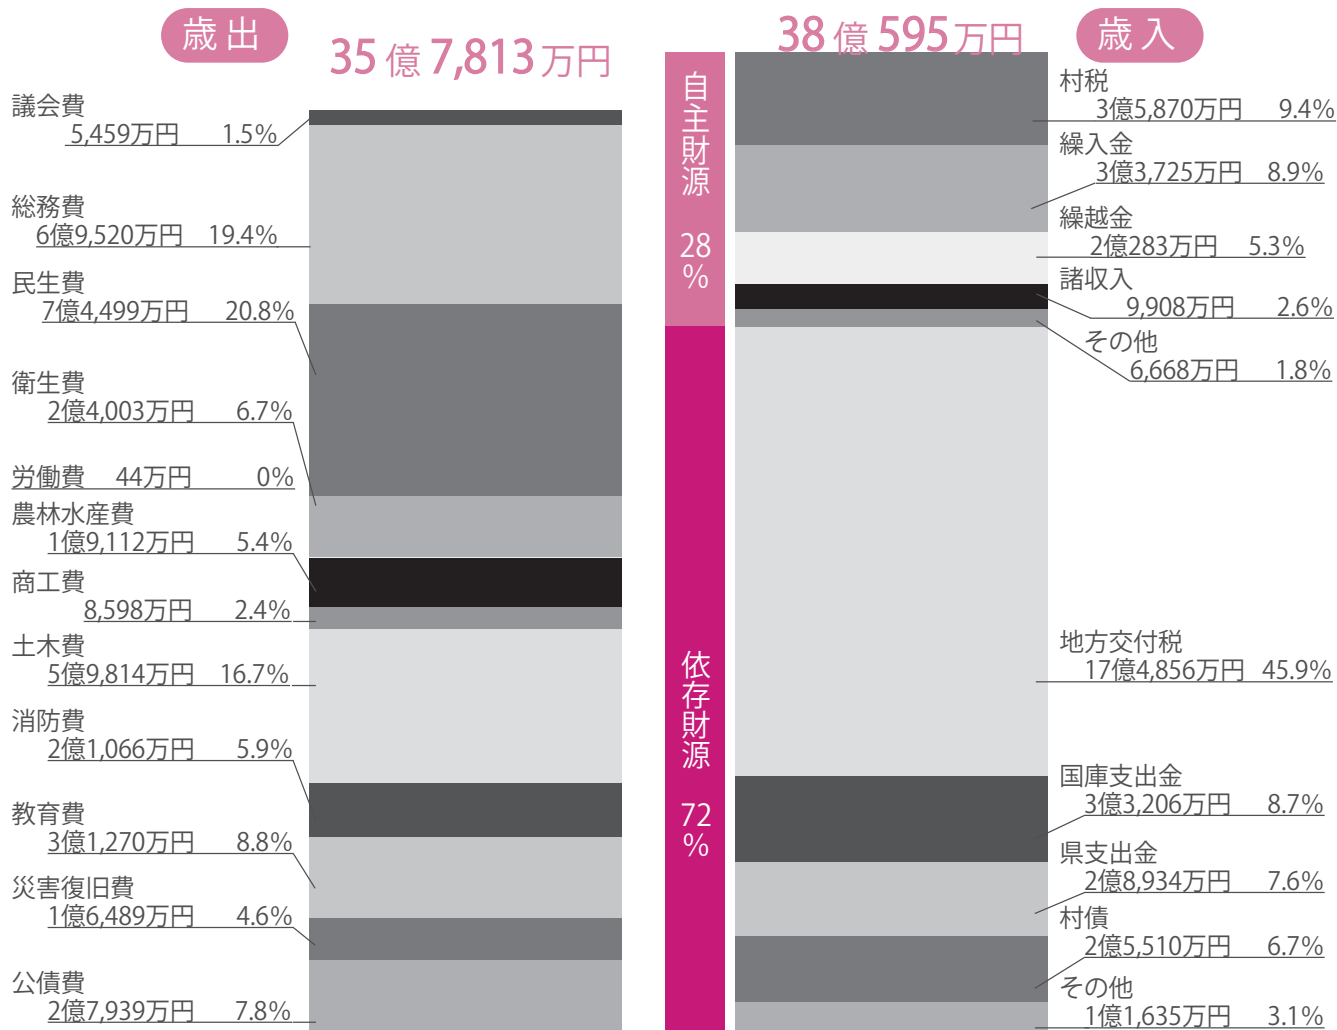

平成30年度 村決算報告

◎健全化判断比率

	30年度	早期健全化基準 (黄色信号)	財政再生基準 (赤信号)
実質赤字比率	0.0	15.0	20.0
連結実質赤字比率	0.0	20.0	30.0
実質公債費比率	7.4	25.0	35.0
将来負担比率	0.0	350.0	—

◎資金不足比率

単位：%

特別会計	資金不足比率	経営健全化基準
農業集落排水事業	0	20
漁業集落排水事業	0	
簡易水道事業	0	
公共下水道事業	0	
国民宿舎事業	0	

健全化判断比率と資金不足比率に大きな数値の変動はなく、村の財政状況・公営企業の経営状況ともに基準値内を維持しています。

■健全化判断比率・資金不足比率

平成22年度歳出額35・5億円）

歳出では、東日本大震災からの復興・復旧事業がほぼ完了したため、総務費や土木費が減少。震災以前の水準に近づきつつあります。（平成22年度歳出額35・5億円）

歳入のうち、村税など村単独の財源である自主財源は10億6454万円(28%)と前年度と比べて16%減となりました。

■歳入・歳出

9月に開会された村議会定例会において、平成30年度の決算が認定されました。決算額は、歳入総額が38億595万円、歳出総額が35億7813万円です。前年度と比べ、歳入総額は32・9%(18億6261万円)減、歳出総額は34・5%(18億8760万円)減となりました。