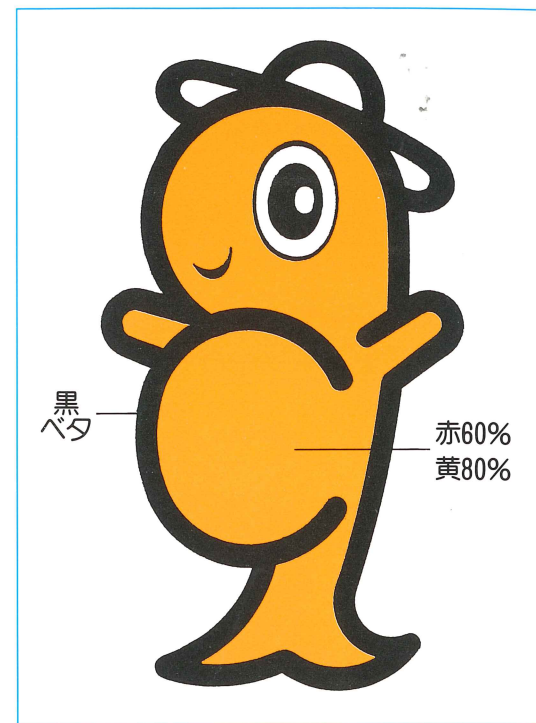

のんちゃんです。

野田村のイメージキャラクターとして生まれたサケの子供の「のんちゃん」です。
これからは、色々なものに登場して、村のPRに役立ちたいと思います。
どんどん利用して「のんちゃん」の活躍の場をつくって下さい。

サケの「稚魚」を擬人化したもので、躍動する姿は21世紀へ向けての野田村の飛躍を意味する。

■イメージキャラクターは本マニュアルに従って使用して下さい。

野田村総務課企画調整係

〒028-82

パターン1

モノクロ印刷(単色)の場合

- 単色の場合色は自由
- 太線の部分はベタ
- アミ部分は20%アミ
- 眼・帽子は白とする。

パターン2

2色印刷の場合

- 線部分は黒ベタ
- オレンジ部分はDIC163ベタ使用
- 眼・帽子部分は白とする。

パターン3

カラー(多色)印刷の場合

- プロセスカラーインキ使用
- 線部分は黒ベタ
- オレンジ部分はM60%+Y80%とする。
- 眼・帽子部分は白とする。