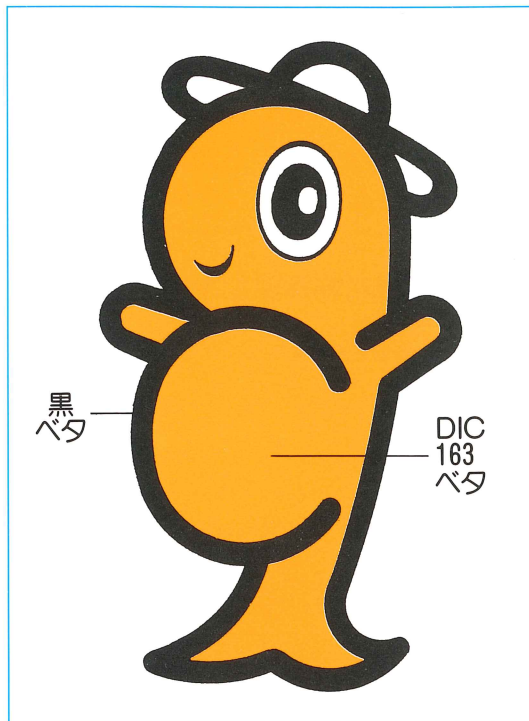

のんちゃんです。

野田村のイメージキャラクターとして生まれたサケの子供の「のんちゃん」です。
これからは、色々なものに登場して、村のPRに役立ちたいと思います。
どんどん利用して「のんちゃん」の活躍の場をつくって下さい。

サケの「稚魚」を擬人化したもので、躍動する姿は21世紀へ向けての野田村の飛躍を意味する。

■イメージキャラクターは本マニュアルに従って使用して下さい。

野田村総務課企画調整係

〒028-82

岩手県九戸郡野田村大字野田20-14

TEL (0194) 78-2 1 1 1

FAX (0194) 78-3 9 9 5

のんちゃんMANUAL

野田村イメージキャラクター

北リアスの砂浜に魅せられて

のんちゃん

野田村

パターン1

モノクロ印刷(単色)の場合

- 単色の場合色は自由
- 太線の部分はベタ
- アミ部分は20%アミ
- 眼・帽子は白とする。

パターン2

2色印刷の場合

- 線部分は黒ベタ
- オレンジ部分はDIC163ベタ使用
- 眼・帽子部分は白とする。

パターン3

カラー(多色)印刷の場合