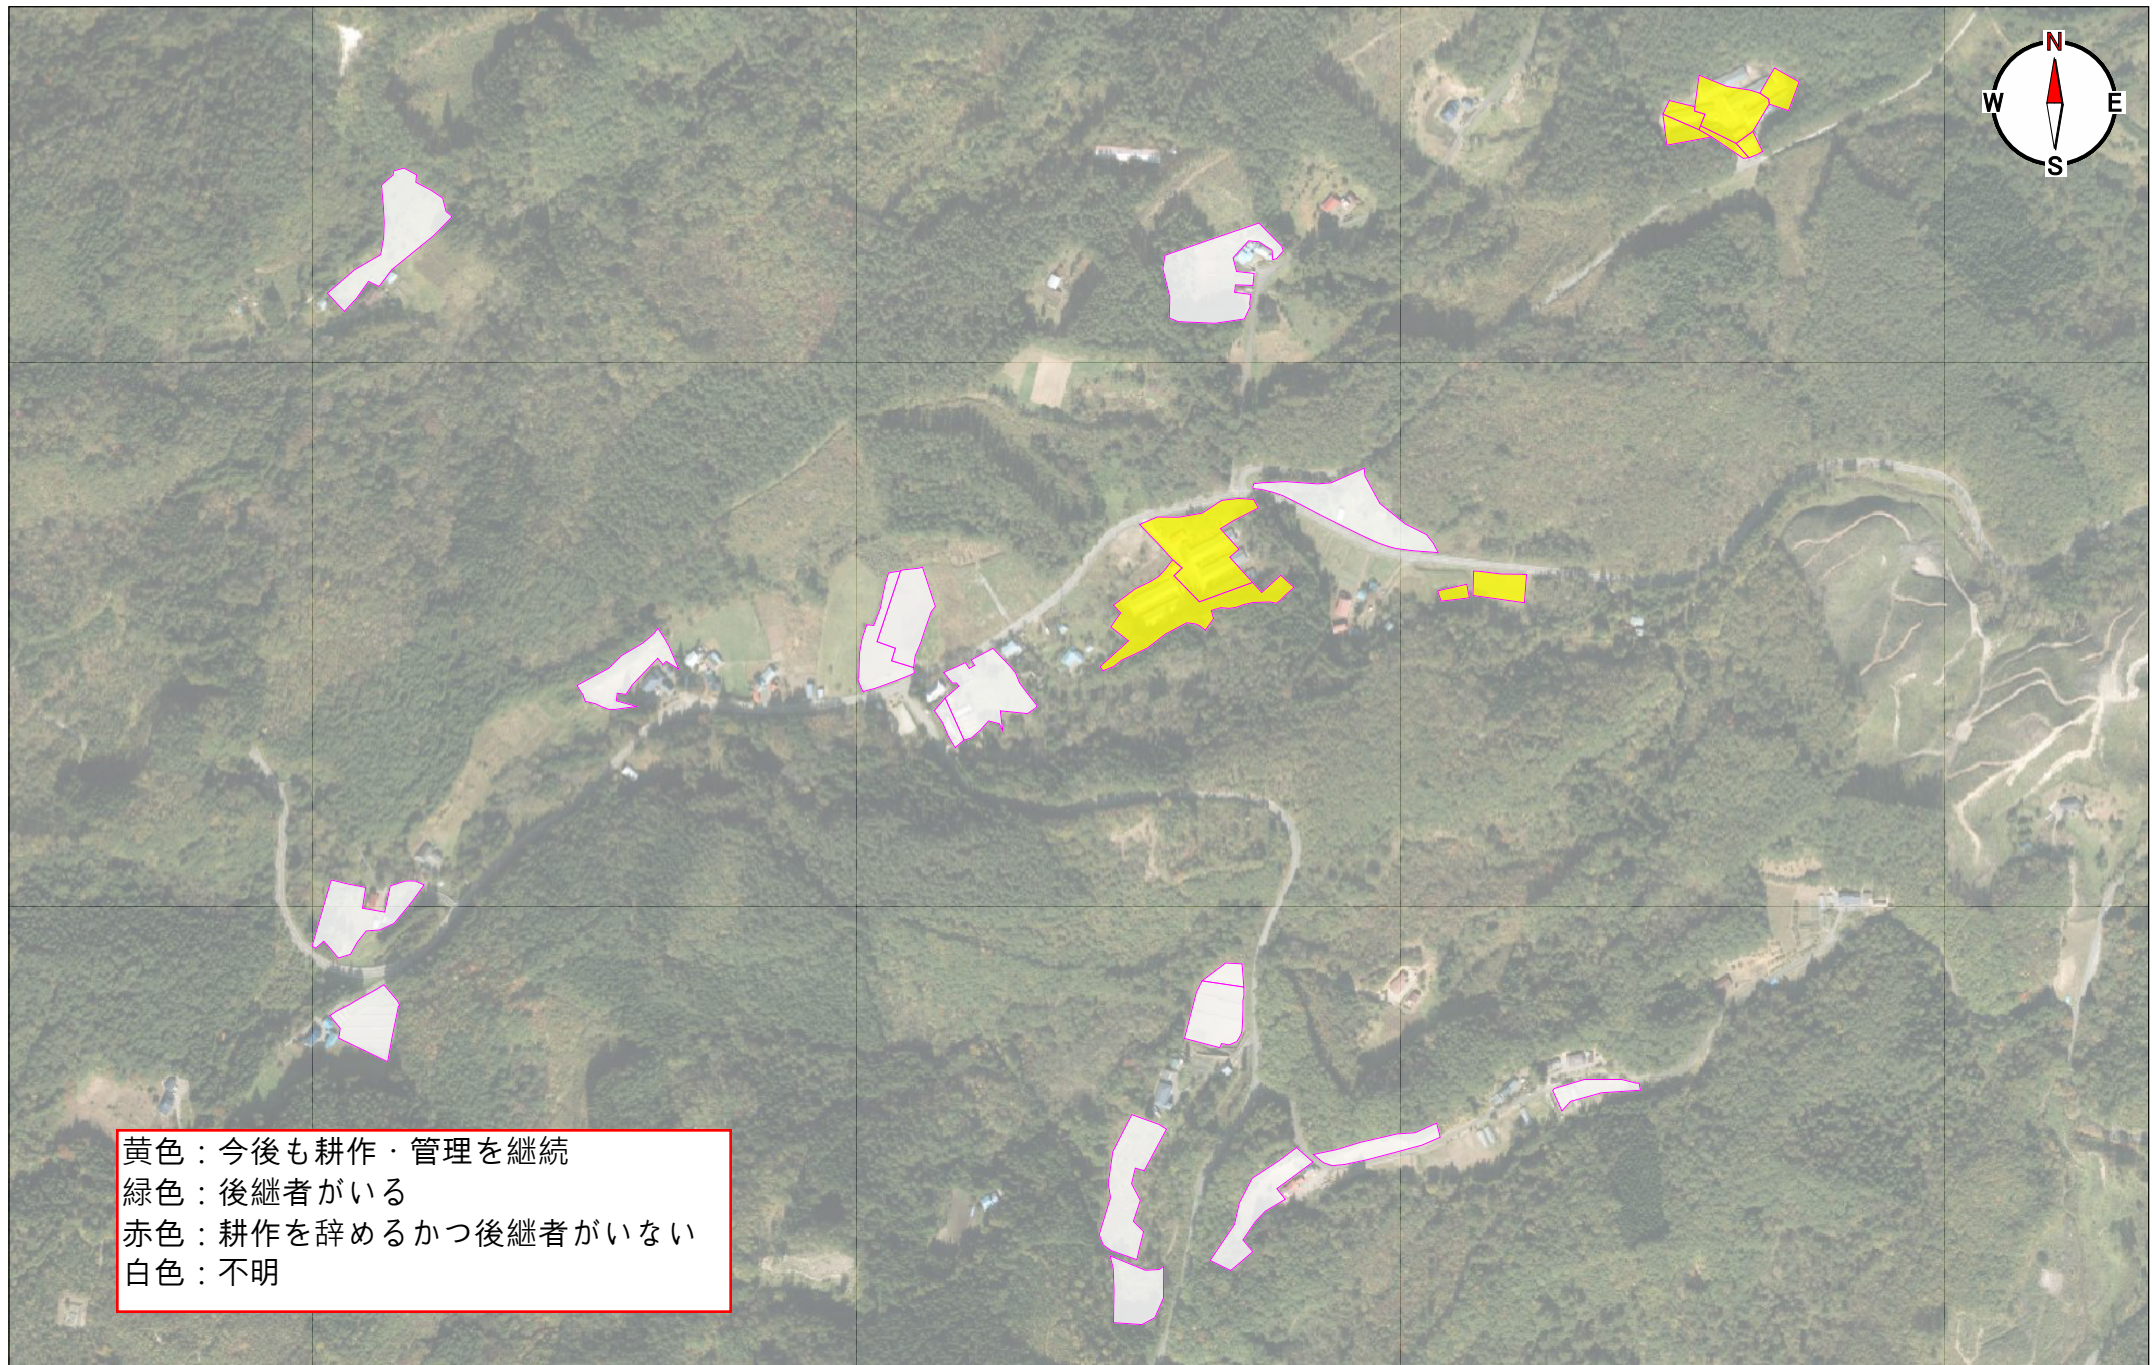

大葛・種綿地区

大葛・種綿地区

間明・日形井地区

日形井・間明地区

黄色：今後も耕作・管理を継続
緑色：後継者がいる
赤色：耕作を辞めるかつ後継者がいない
白色：不明