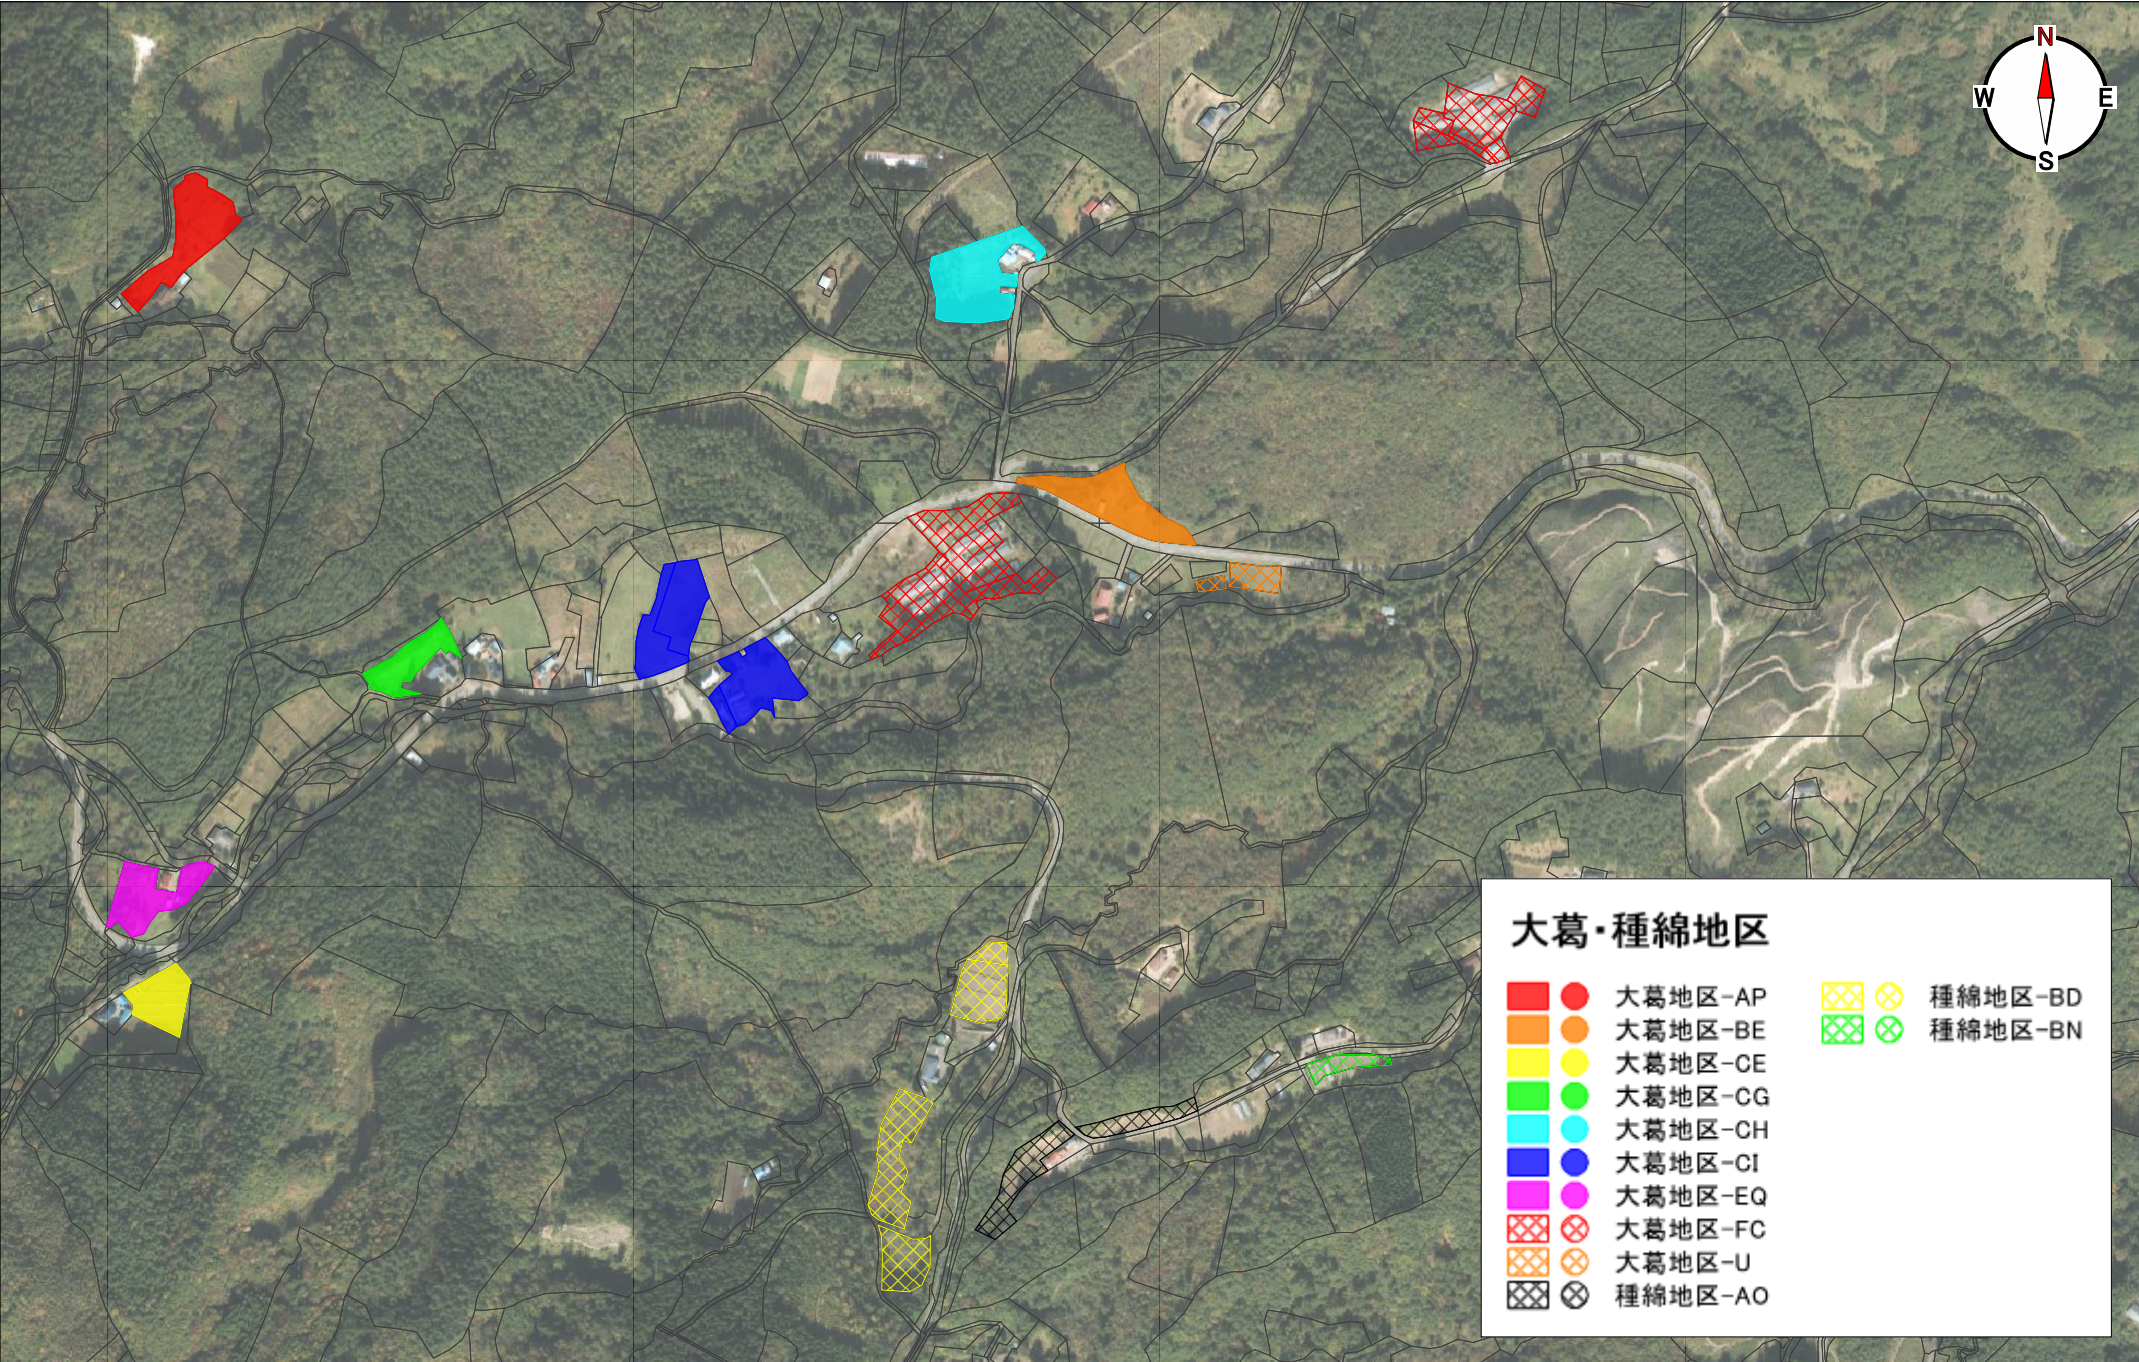

大葛・種綿地区

大葛・種綿地区

間明・日形井地区

日形井・間明地区

黄色：今後も耕作・管理を継続
緑色：後継者がいる
赤色：耕作を辞めるかつ後継者がいない
白色：不明