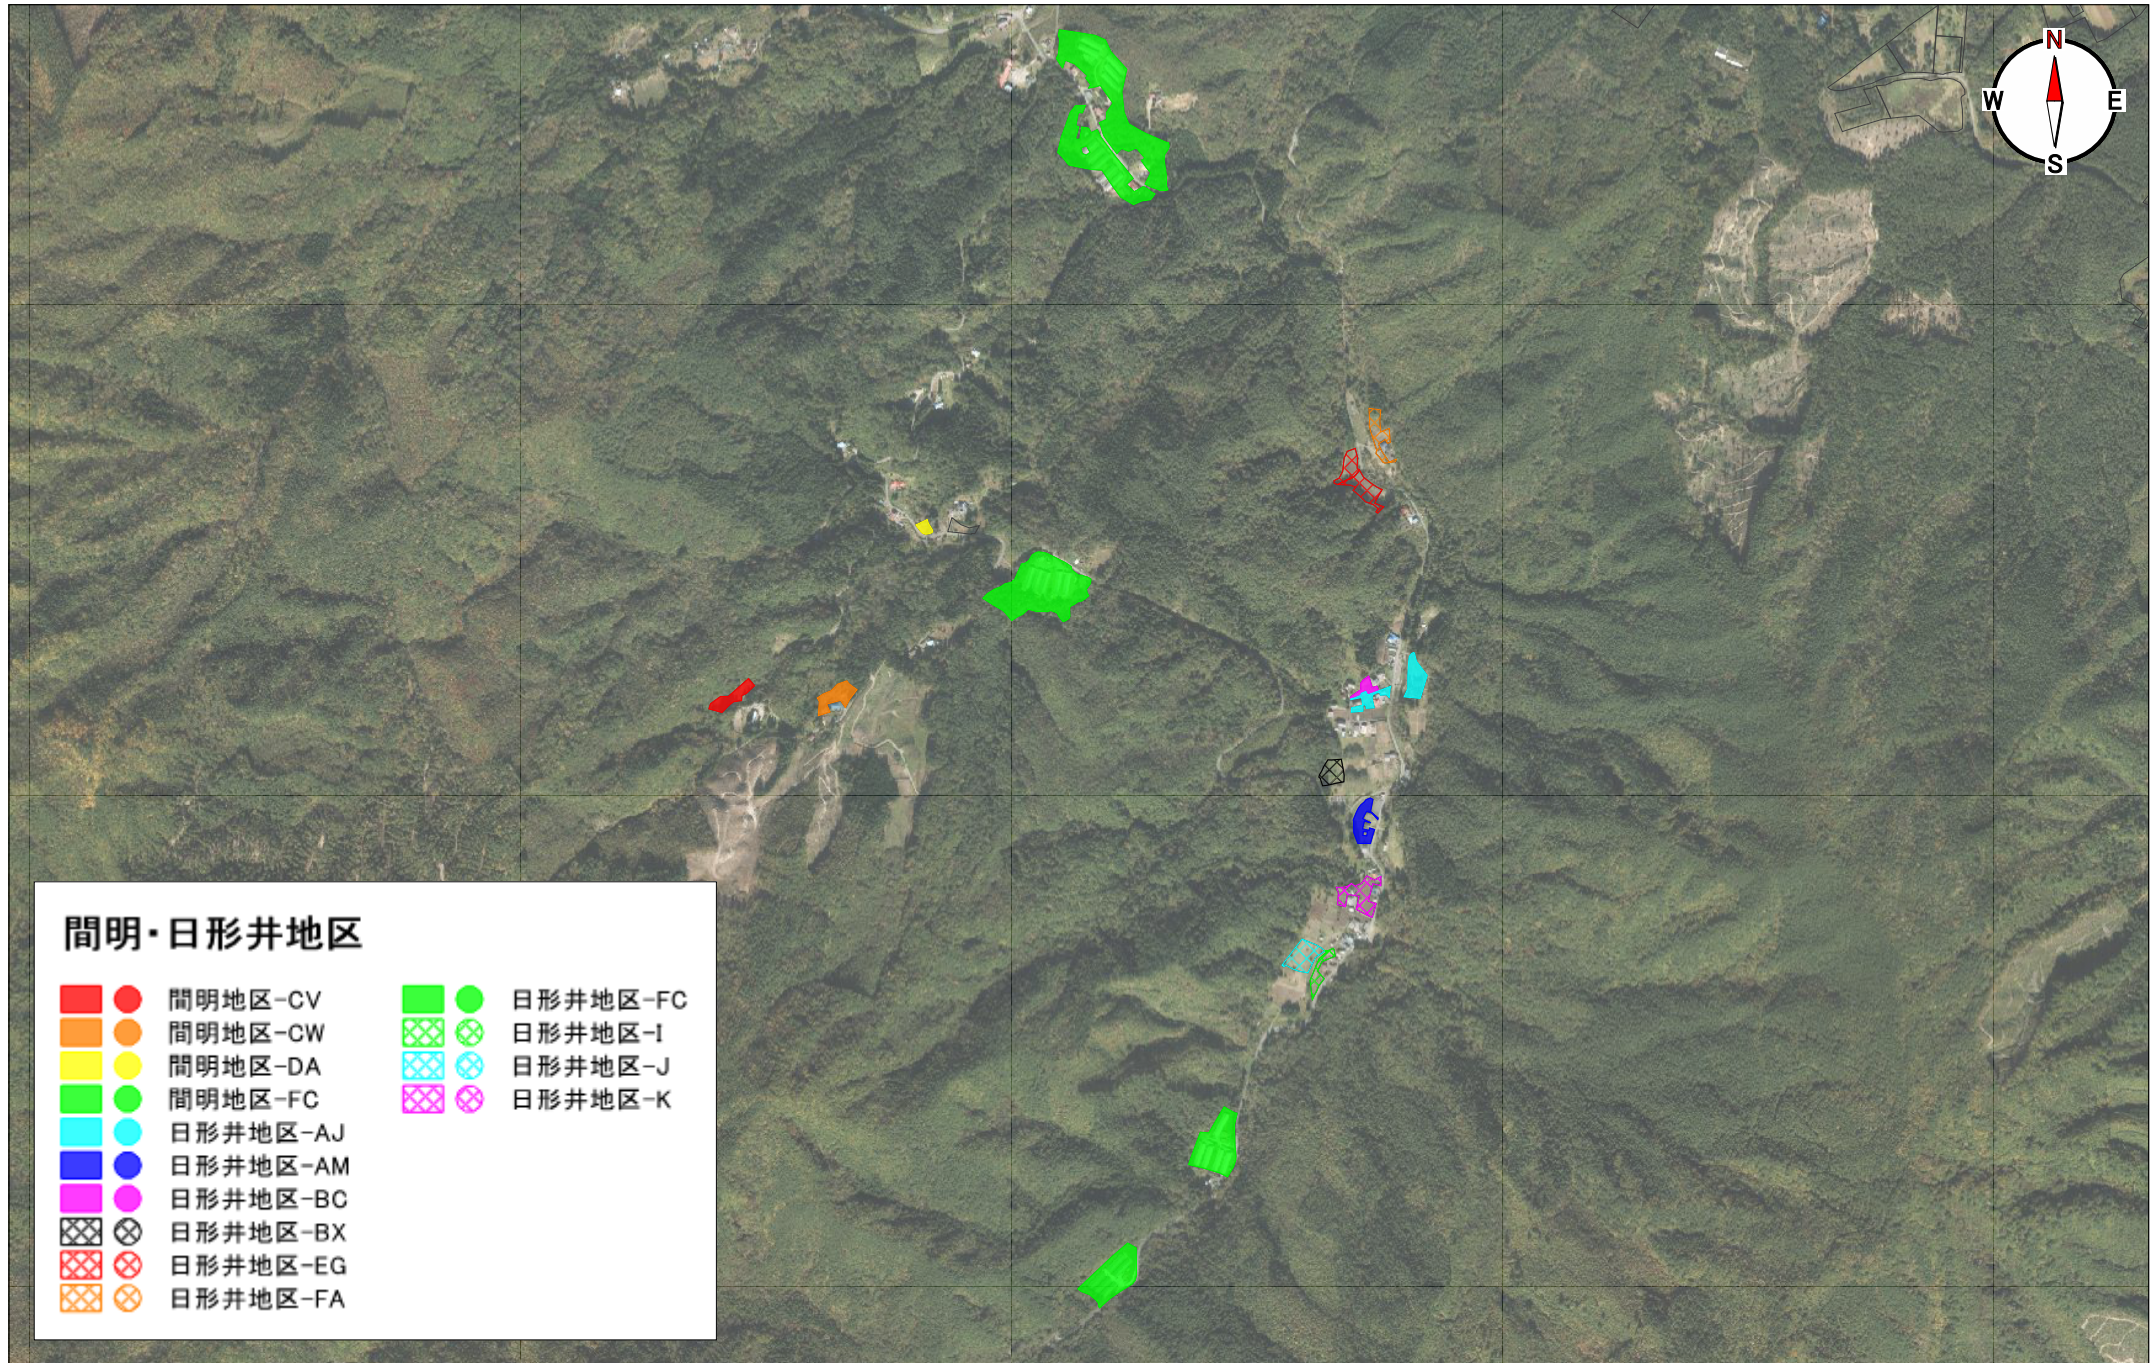

大葛・種綿地区

大葛・種綿地区

間明・日形井地区

日形井・間明地区

黄色：今後も耕作・管理を継続
緑色：後継者がいる
赤色：耕作を辞めるかつ後継者がいない
白色：不明